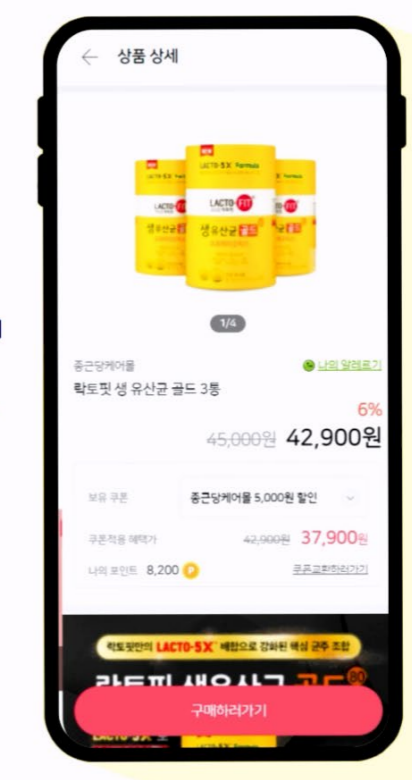

클라이언트	(주)종근당건강
프로젝트 기간	1주 이내
모션그래픽	AFTER EFFECTS
링크	http://naver.me/Fv71TzmD

KeepWell이 10년치 건강검진 데이터 분석을 통해

KeepWell로 편리하게,
종근당건강으로 건강하게!

종근당건강

알아서
제품 추천!

KeepWell이
10년치 건강검진
데이터 분석을 통해

TVCF/광고
기업/브랜드
모션그래픽
관공서/협회
게임/애니메이션