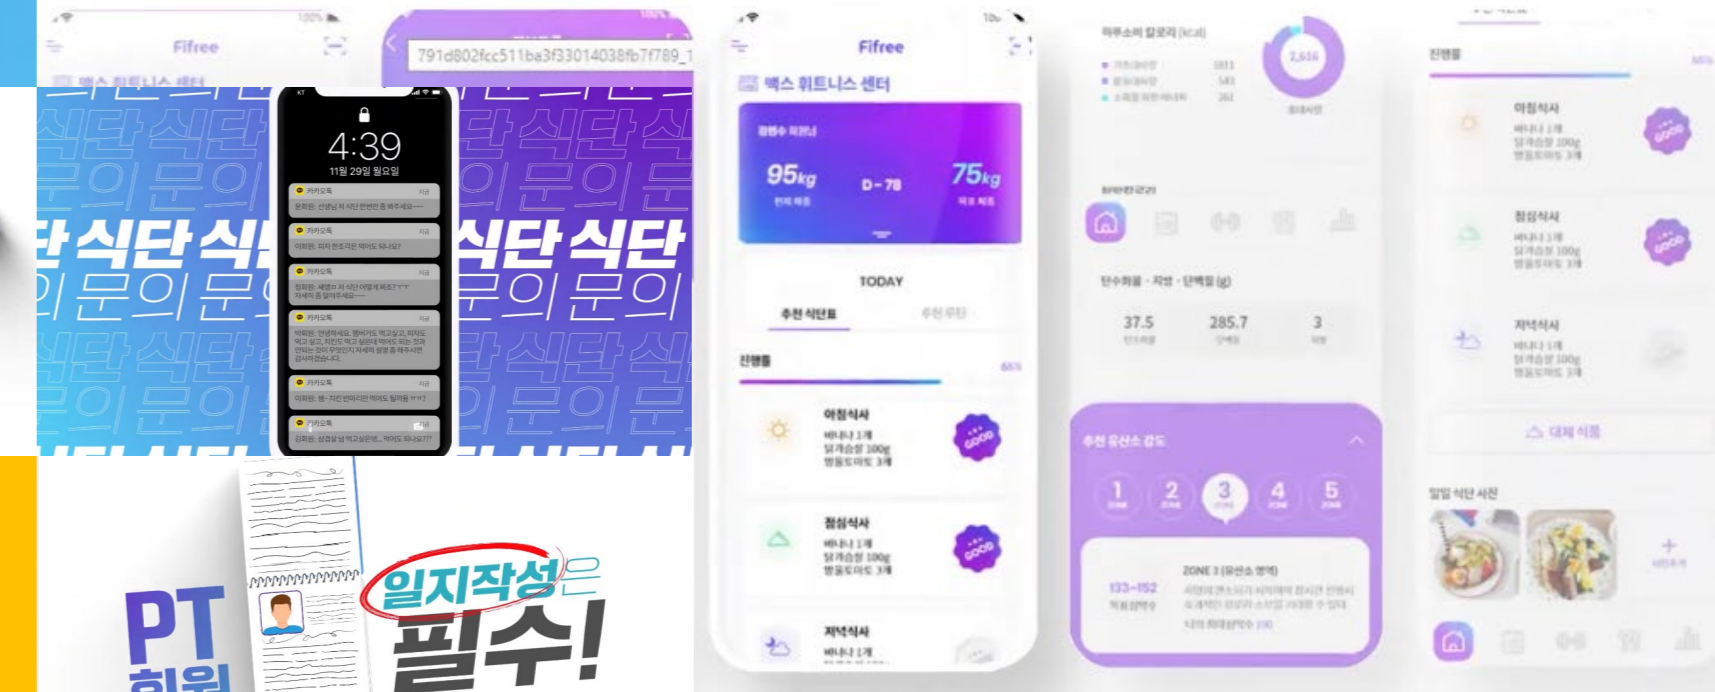

지방분권 국가균형발전은

지방재정 13.8조원 확충

지역이 강한 나라 균형 잡힌 대한민국 4년 반의 변화

TVCF/광고
기업/브랜드
모션그래픽
관공서/협회
게임/애니메이션

PROJECT_

대한민국 청와대 자치분권 균형발전

클라이언트	청와대
프로젝트 기간	2주 이내
모션그래픽	AFTER EFFECTS C4D
링크	http://naver.me/GOQB109J

회원 관리 좀
간편하게 할 수 없을까

책임감 있는 트레이너의
회원관리 앱!

칼로리 처방전, 맞춤 식단표

PT 회원
일지작성은 필수!

자동 계산

TVCF/광고
기업/브랜드
모션그래픽
관공서/협회
게임/애니메이션

PROJECT_ **피프리 앱 홍보영상**
(피트니스 트레이너 회원관리 앱 소개)

클라이언트	피프리
프로젝트 기간	1주 이내
모션그래픽	AFTER EFFECTS
링크	피프리II , 피프리I

**2021년 하반기
인크루트
채용 설명회**