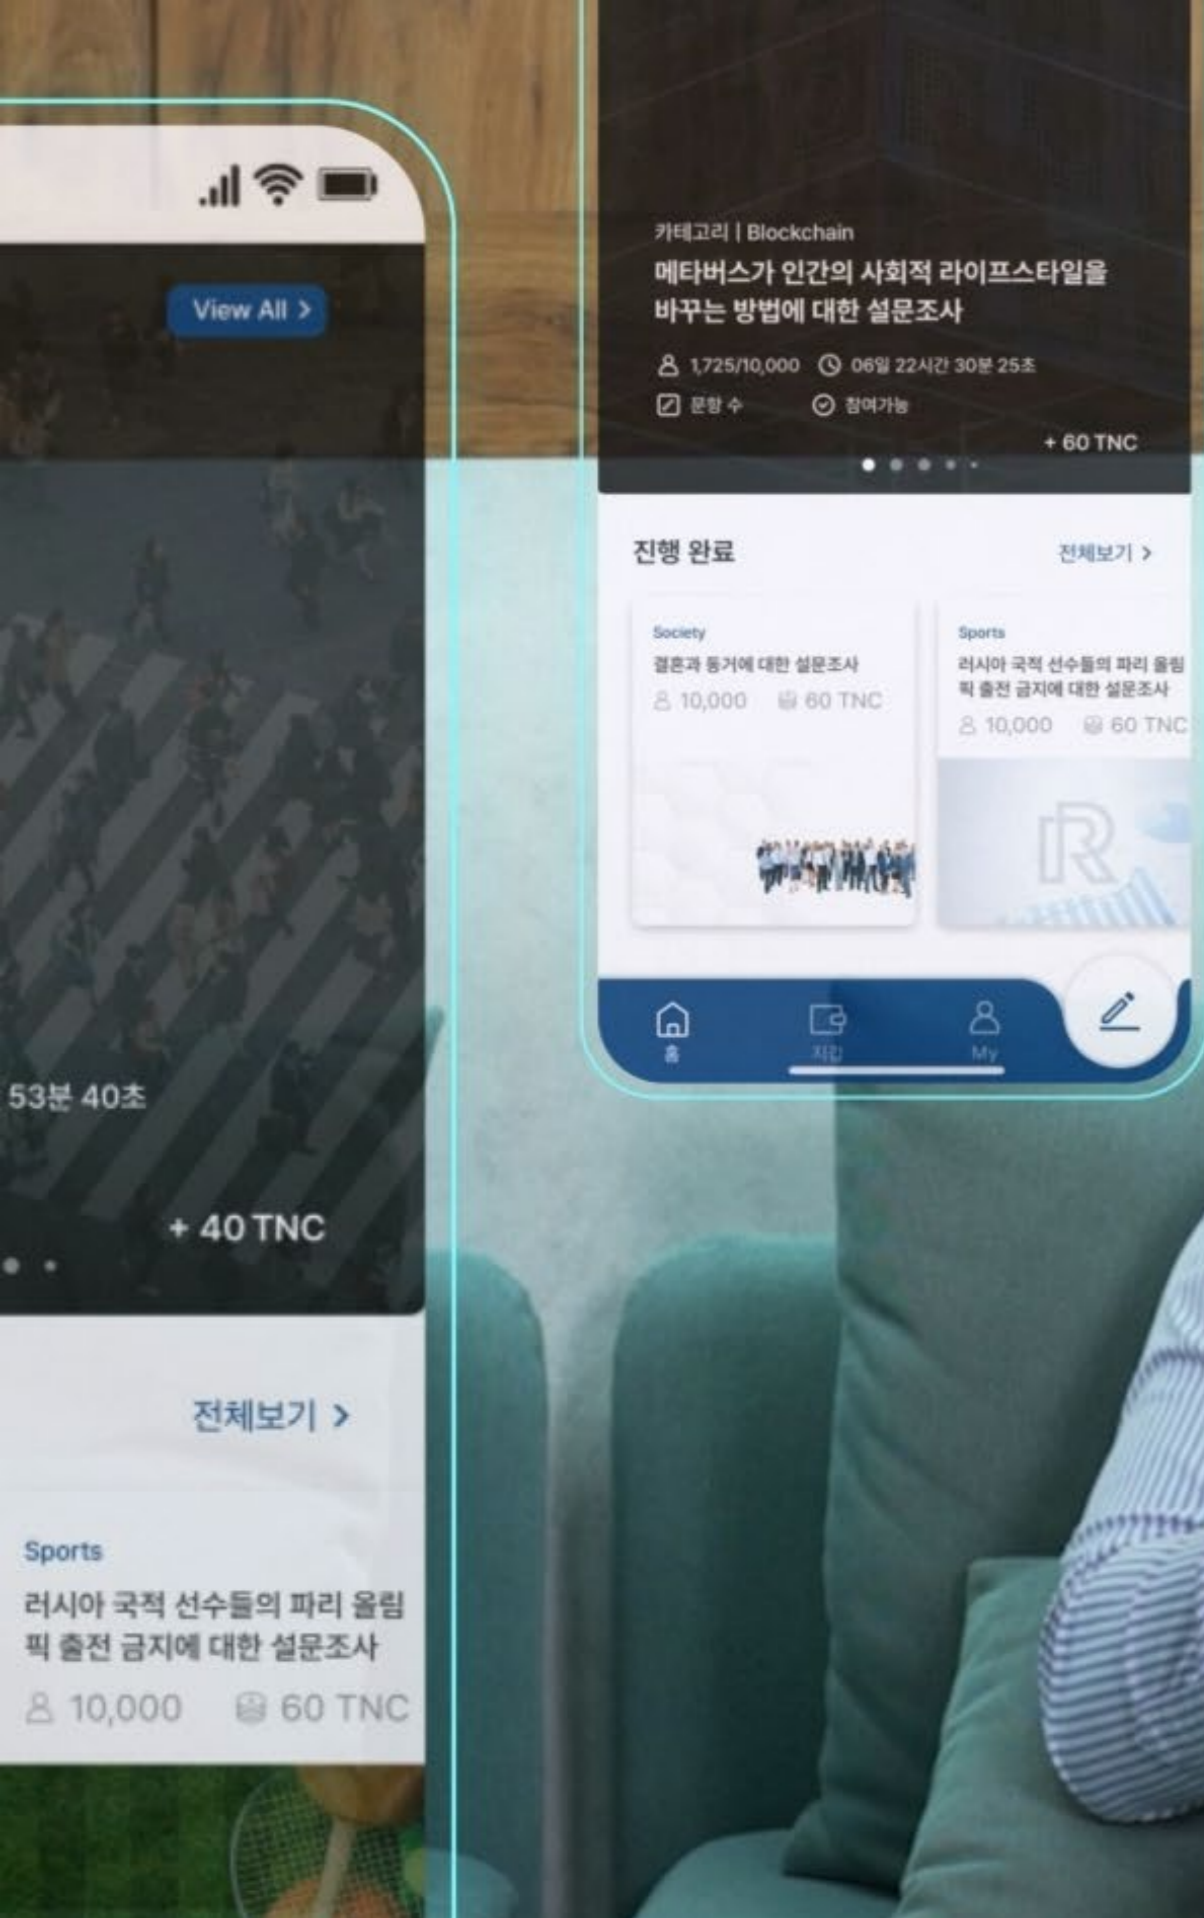

TVCF/광고

- 기업/브랜드
- 모션그래픽
- 관공서/협회
- 게임/애니메이션

PROJECT_

리얼리서치 앱 홍보

(2004 아테네올림픽 유도 금메달리스트 이원희)

클라이언트

(주)리얼리서치코리아

프로젝트 기간

3주

촬영 장비

SONY FX6

링크

[30s](#), [1m-I](#), [1m-II](#)